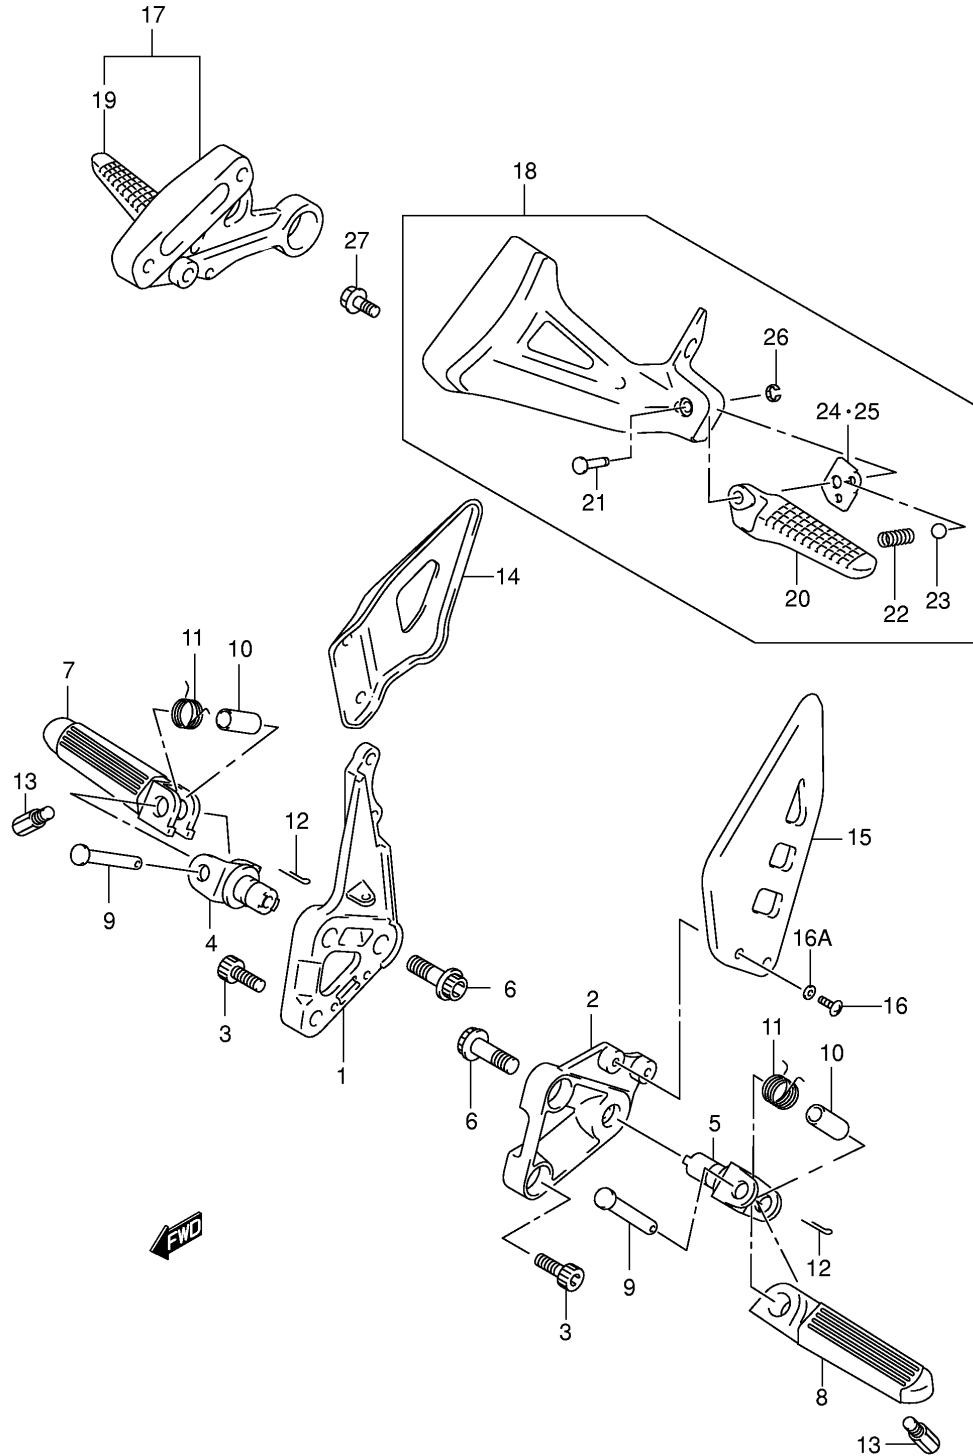

Ref No	Part No	Description
1	43511-33E10	Bracket, Front Footrest Rh
2	43521-33E00	Bracket, Front Footrest Lh
3	07130-08203	Bolt
4	43530-17E01	Holder, Footrest Rh
5	43540-17E00	Holder, Footrest Lh
6	09106-10064	Bolt
7	43510-02F11	Bar, Footrest Rh
8	43520-02F11	Bar, Footrest Lh
9	09200-08057	Pin
10	09180-08149	Spacer (8.1x12x22)
11	09448-18022	Spring
12	04111-25158	Cotter Pin
13	43576-07D01	Bolt, Bank Sensor
14	43571-33E01	Guard, Front Footrest Rh
15	43576-19F00	Guard, Front Footrest Lh
16	09139-05054	Screw (5x16)
16a	09161-08018	Washer
17	43600-19F00	Footrest Assy, Pillion Rh
18	43700-19F00	Footrest Assy, Pillion Lh
19	43611-33E10	. . Bar, Pillion Footrest Rh
20	43621-33E10	. . Bar, Pillion Footrest Lh
21	09208-06007	. . Pin
22	09440-05005	. . Spring
23	06111-07004	. . Ball
24	43816-33E21	. . Plate, Pillion Rh
25	43826-33E21	. . Plate, Pillion Lh
26	08332-11043	. . E Ring
27	01550-08163	Bolt